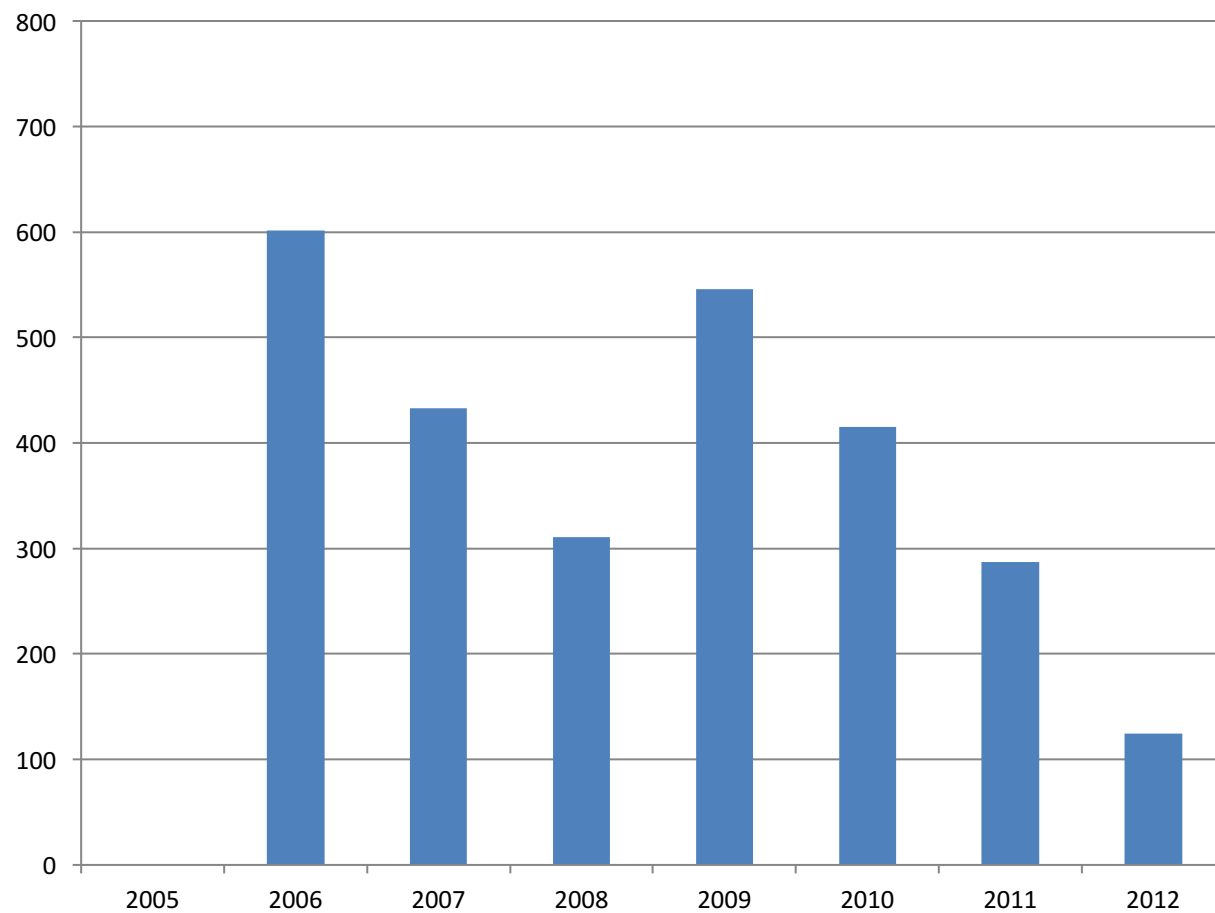

## produzione di miele di castagno in provincia di Pordenone

dati forniti da

CONSORZIO FRA GLI APICOLTORI  
DELLA PROVINCIA DI PORDENONE

| anno | alveari | Produzione (Kg) | clima        |
|------|---------|-----------------|--------------|
| 2005 | 6       | 15              | Buono        |
| 2006 | 8       | 8               | Piogge       |
| 2007 | 15      | 15              | Buono        |
| 2008 | 3       | 12              | Buono        |
| 2009 | 12      | 3               | Molte piogge |
| 2010 | 15      | 15              | Molto buono  |
| 2011 | 8       | 8               | Piogge       |
| 2012 | 8       | 6               | Ideale       |

## Totale pollini di *Castanea Sativa* a Tolmezzo