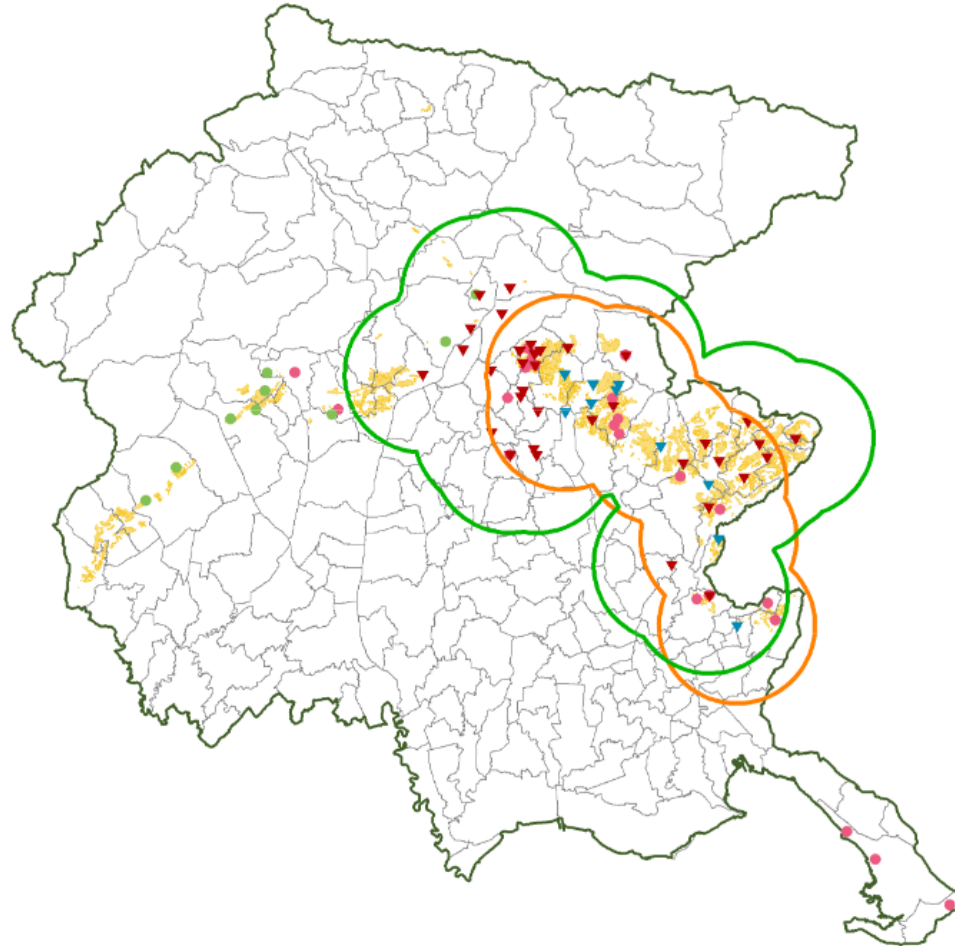

# Il cinipide galligeno

*Dryocosmus kuriphilus*

REGIONE  
FRIULI VENEZIA GIULIA

Monitoraggio del  
Cinipide del Castagno  
*Dryocosmus kuriphilus*

- Esito controlli a settembre 2009
- punti *Dryocosmus* 2008 NEGATIVI
  - ▼ punti *Dryocosmus* 2008 POSITIVI
  - punti *Dryocosmus* 2009 NEGATIVI
  - ▼ punti *Dryocosmus* 2009 POSITIVI
  - Buffer 10 km punti positivi 2008
  - Buffer 10 km punti positivi 2009
  - zone a Castagno e/o Castagneti

## Totale pollini di *Castanea Sativa* a Tolmezzo