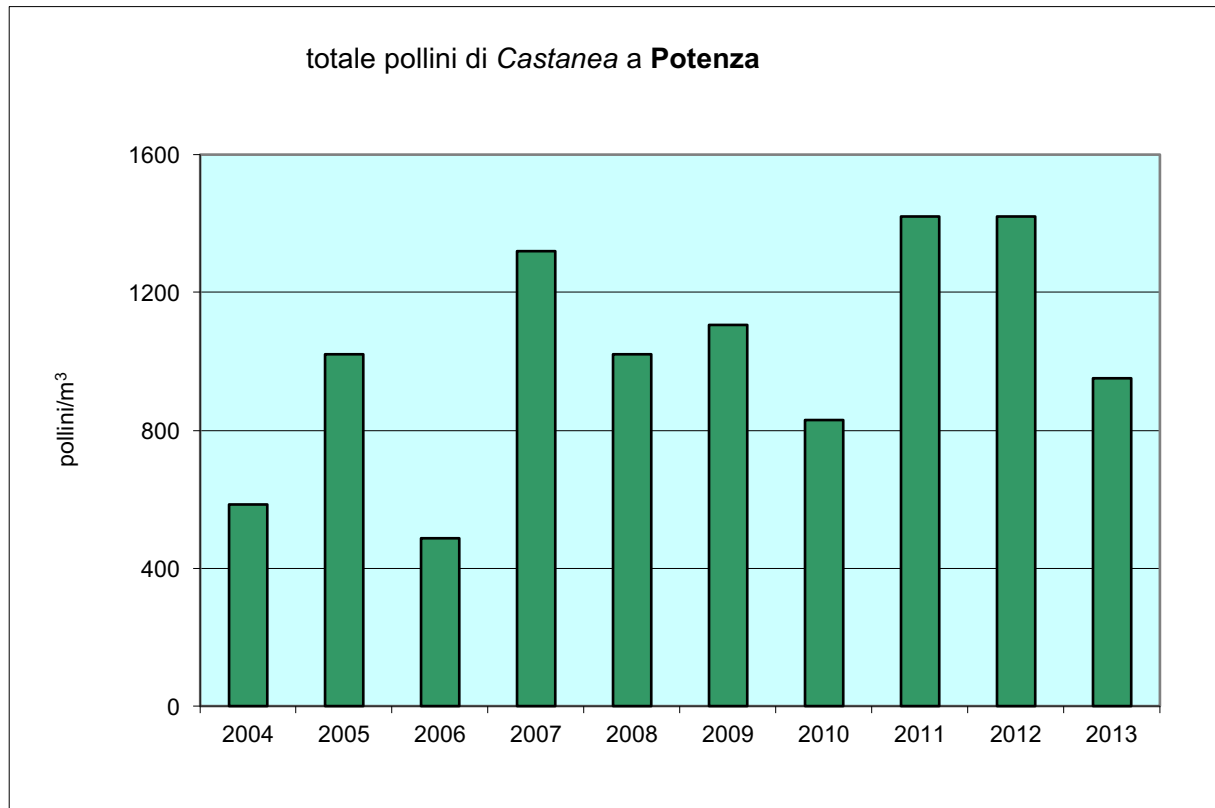

totale pollini di Castanea sativa a Pordenone

Potenza