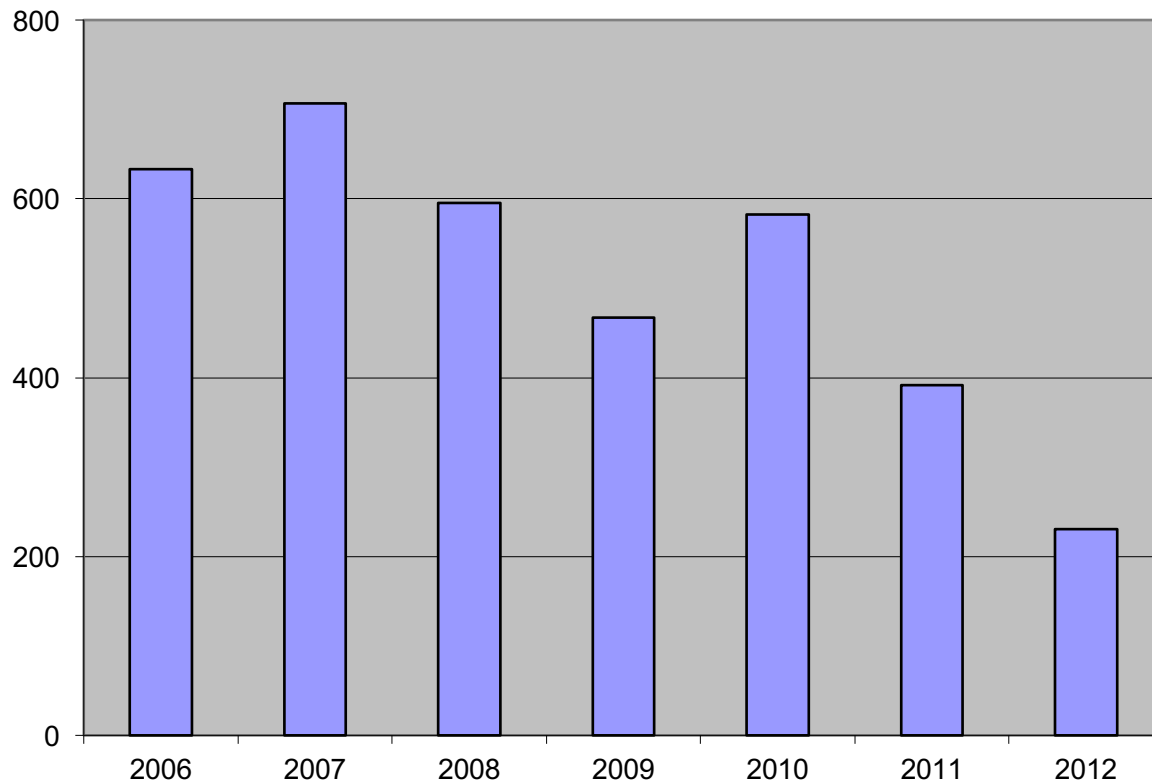

totale pollini di Castanea sativa a Pordenone